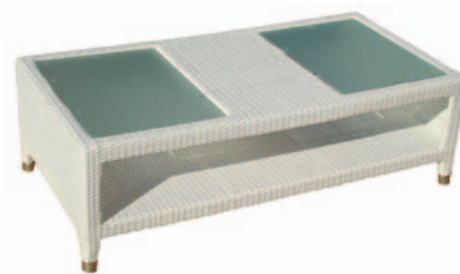

CABANA

Antigua

T-11 Corner Lounge
30"L x 30"D x 28"H

T-12 Center Lounge
23"L x 32"D x 28"H

T-13 Right Arm Lounge
52"L x 32"D x 28"H

T-14 Left Arm Lounge
52"L x 32"D x 28"H

T-15 Lounge Chair
33"L x 32"D x 28"H