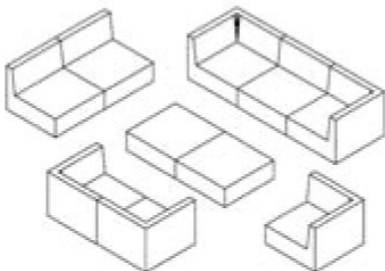

CABANA

Catalina

T-1 Corner Lounge
35"L x 35"D x 27"H

T-2 Center Lounge
35"L x 35"D x 27"H

T-3 Cocktail Table
35"L x 35"D x 11"H

T-3C Cocktail Table w/ Cushion

T-3G Cocktail Table w/ Glass

T-4 End Table
19"L x 19"D x 19"H